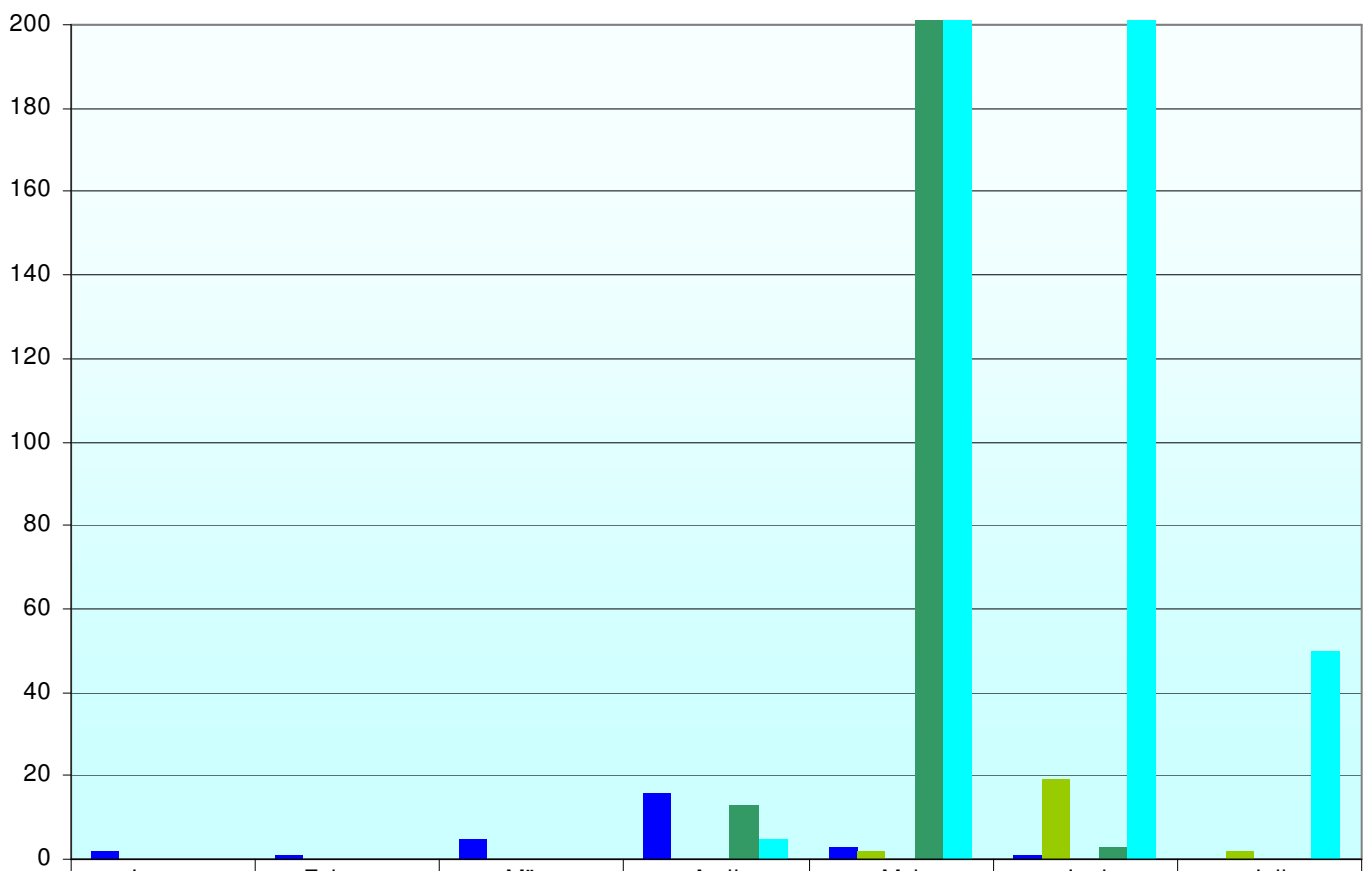

# Langdistanzwanderer Fischpass Iffezheim vom 1. Januar bis 2. Juli 2009

Grafik: Der Atlantische Lachs e.V.

	Januar	Februar	März	April	Mai	Juni	Juli
<span style="color: blue;">■</span> Lachs	2	1	5	16	3	1	0
<span style="color: green;">■</span> Meerforelle	0	0	0	0	2	19	2
<span style="color: orange;">■</span> Maifisch	0	0	0	0	0	0	0
<span style="color: darkgreen;">■</span> Meerneunauge	0	0	0	13	209	3	0
<span style="color: cyan;">■</span> Aal	0	0	0	5	1508	4899	50