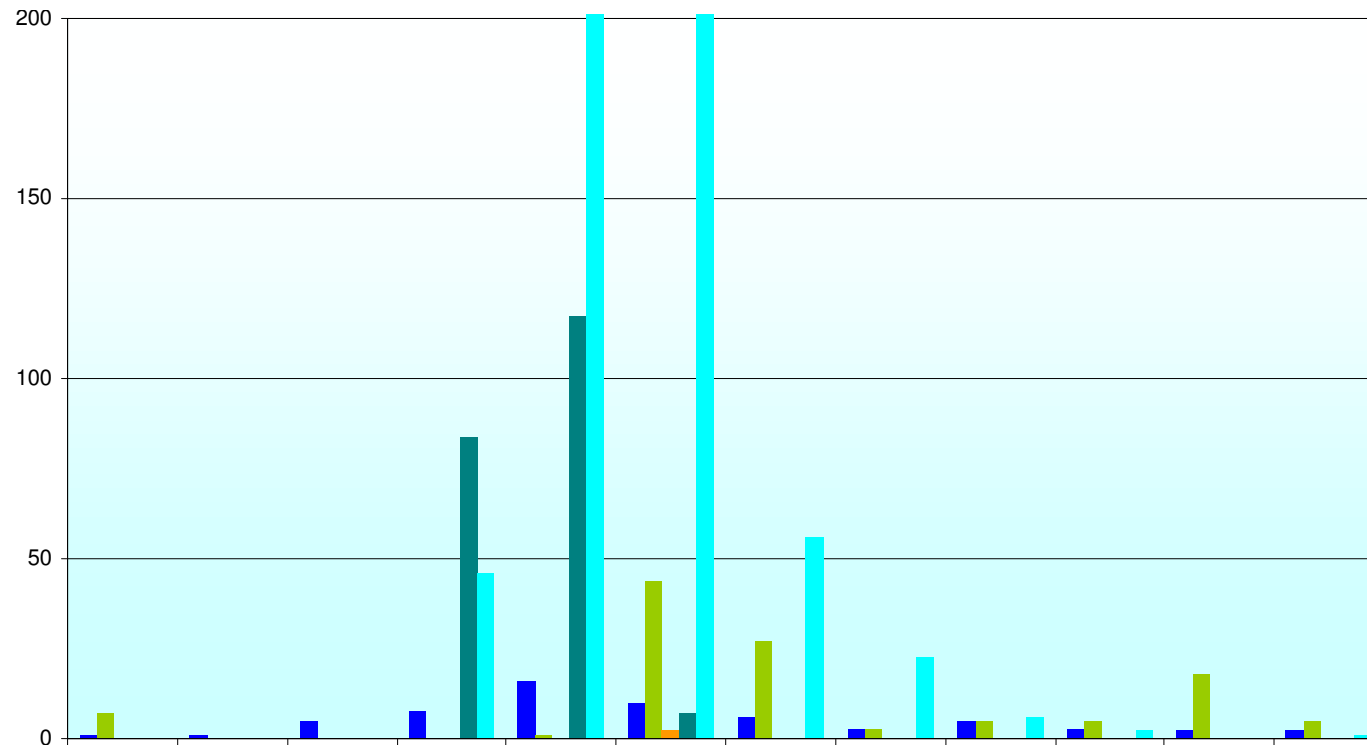

# Langdistanzwanderer Fischpass Iffezheim vom 1. Januar bis 31. Dezember 2007

Grafik: Der Atlantische Lachs e.V.

- Lachs
- Meerforelle
- Maifisch
- Meerneunauge
- Aal

	Januar	Februar	März	April	Mai	Juni	Juli	August	September	Oktober	November	Dezember
<span style="color: blue;">■</span> Lachs	1	1	5	8	16	10	6	3	5	3	2	2
<span style="color: green;">■</span> Meerforelle	7	0	0	0	1	44	27	3	5	5	18	5
<span style="color: orange;">■</span> Maifisch	0	0	0	0	0	2	0	0	0	0	0	0
<span style="color: darkgreen;">■</span> Meerneunauge	0	0	0	84	117	7	0	0	0	0	0	0
<span style="color: cyan;">■</span> Aal	0	0	0	46	708	576	56	23	6	2	0	1