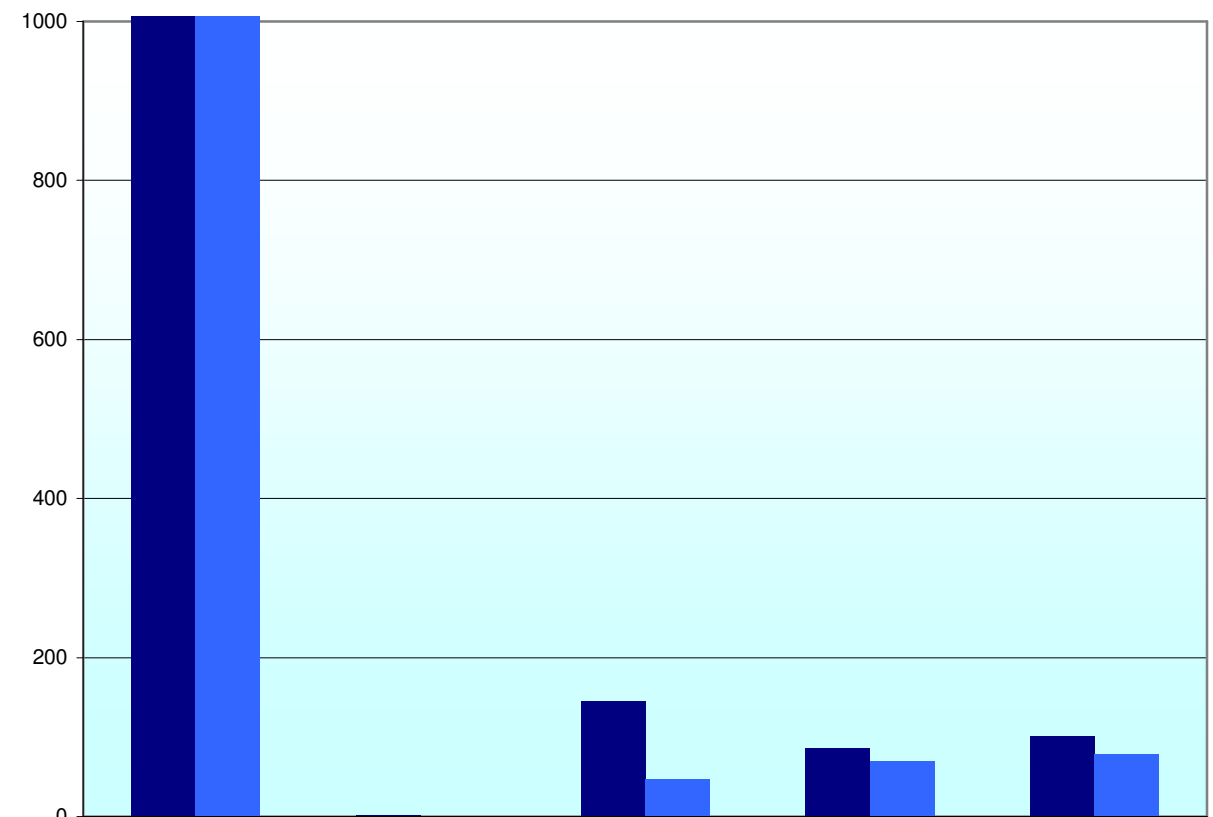

Langdistanzwanderfische an den Fischpässen Iffezheim / Gamsheim vom 1. Januar 2008 bis 31. Dezember 2008

Grafik: Der Atlantische Lachs e.V.

■ Iffezheim
■ Gamsheim

	Aal	Maifisch	Meerneunauge	Lachs	Meerforelle
■ Iffezheim	12886	2	145	86	101
■ Gamsheim	22893	0	47	70	78